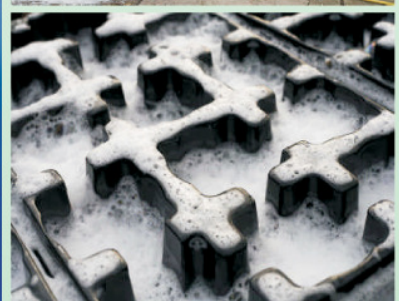

Prima disinfettare, poi coltivare !

MENNO Florades®
MENNO ®Ter forte

Con la Schiumatrice Menno®:
La disinfezione diventa
ancora più rapida e sicura.

Per cassoni di magazzino, contenitori,
bancali di coltivazione, carrelli di trasporto, ecc.